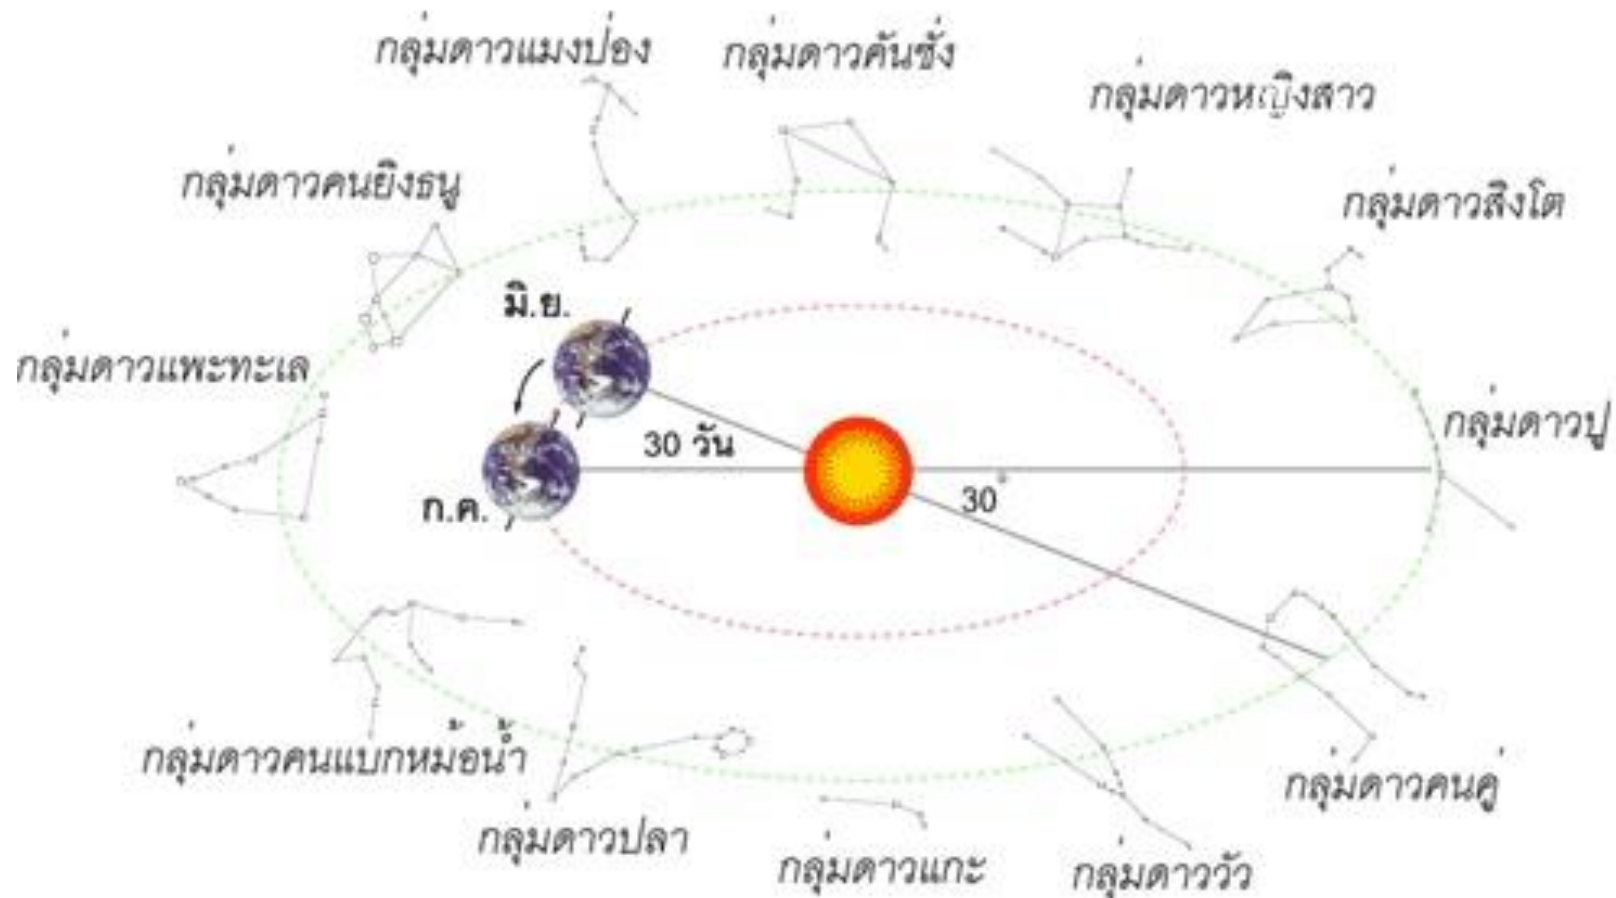

จักรราศี (Zodiac)

© 2003 The LEISA Project